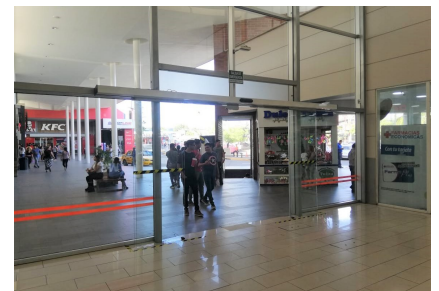

# MetroCentro, San Salvador (El Salvador)

Тематическое исследование

record D TSA 20 telescopic sliding door (4 leafs)

(in total 3 telescopic sliding doors)

# MetroCentro, San Salvador (El Salvador)

Тематическое исследование